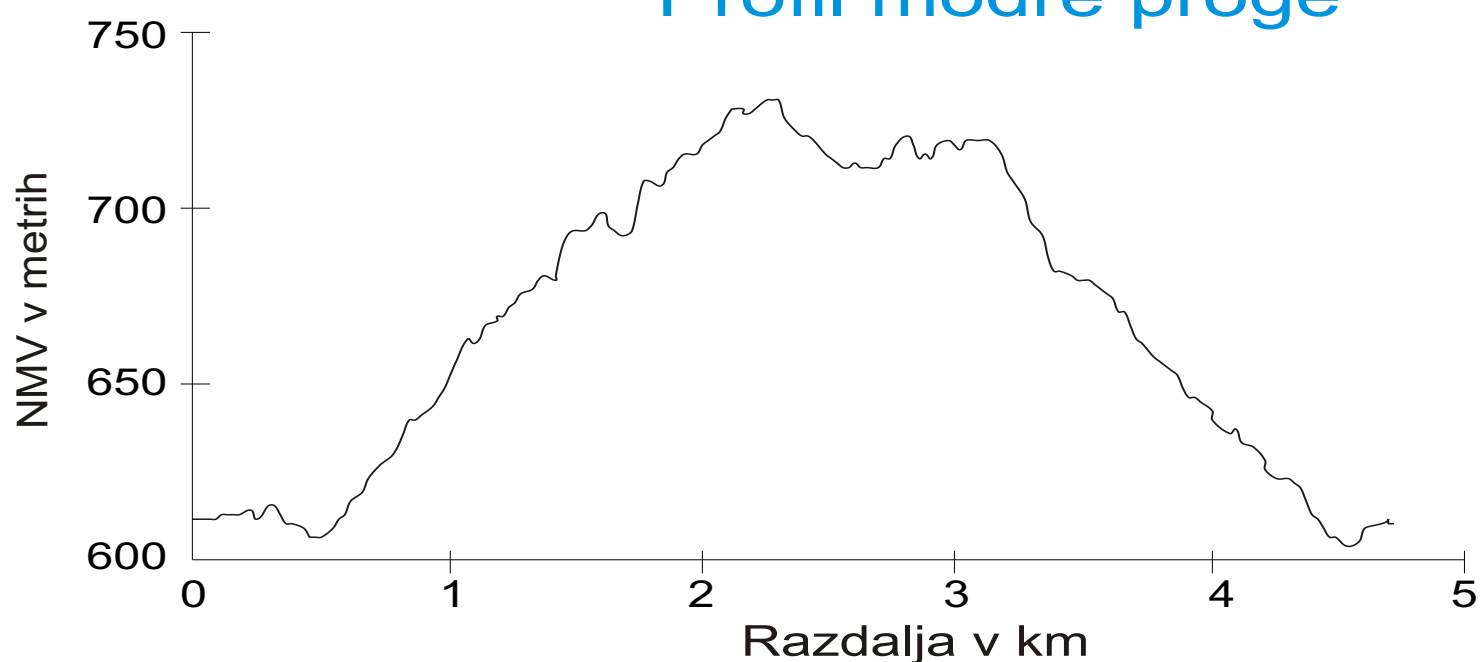

Tekaške proge in profili Črne njive

Profil rdeče proge

Profil zelene proge

Profil modre proge

Profil rumene proge